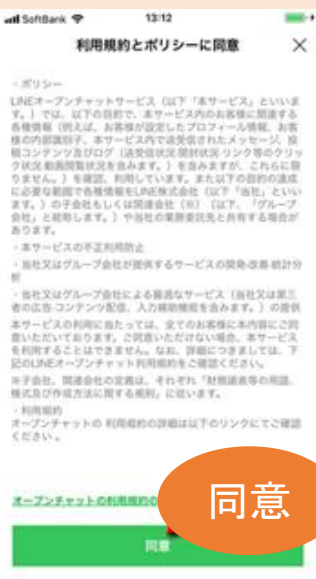

LINE「農匠自動給水機（みらいプロジェクト）」の参加方法

画面に沿って進めます。特別な操作は必要ありません。

※LINEのオープンチャットを利用します。

※画像や順番、文言が実際のものとは異なることがあります。

1

ここをクリックする
もしくは
上のコードを読み込む

LINEのアカウントを持っていない場合は
「LINEダウンロード」から
LINEの初期設定をおこなってください。

2

LINEで開く

3

参加

4

同意

5

都道府県を入力
右上「次へ」

6